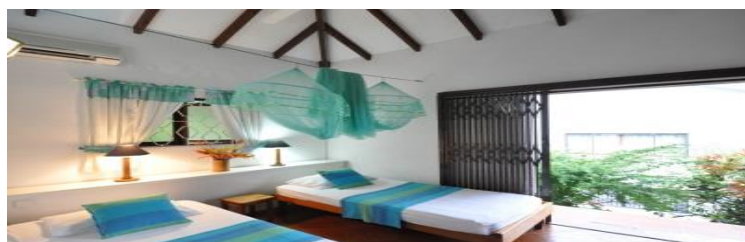

MAHE' IN LIBERTA'

LOW COST PER FAMIGLIE

Villa 2 camere da letto

7 NOTTI IN B&B

Partenza giornaliera dai maggiori aeroporti italiani

MAHE' – LA RESIDENCE

Da € 1560,00 Adulto

Da € 959,00 Chd 2/11 anni

La quota comprende:

* Volo aereo, tasse e oneri aeroportuali, soggiorno di 7 notti, sistemazione in camera doppia / matrimoniale, trattamento come da programma, assistenza ai viaggiatori in arrivo e partenza su tutte le isole, passaggi marittimi tra le isole in arrivo e partenza, trasferimenti collettivi su tutte le isole, visto, assicurazione medico / bagaglio / annullamento base fino al giorno della partenza, tasse di soggiorno e tutte le tasse seychellesi.

La quota non comprende:

Bevande ai pasti, extra di natura personale, tutto quanto non menzionato "nella quota comprende"

* La quotazione del volo aereo è soggetta alle disponibilità dei vettori aerei e va riconfermata al momento dell'effettiva prenotazione.

[Richiedi Disponibilità / Prenota](#)