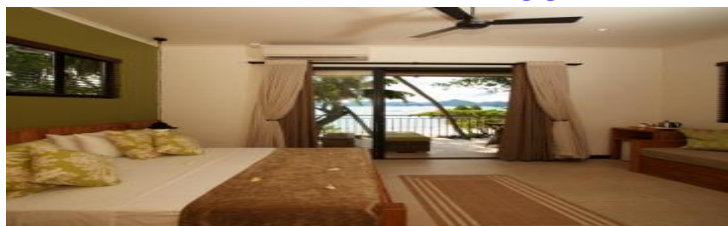

PRASLIN -L'ARCHIPEL HOTEL 3 notti

LA DIGUE –LE REPAIRE HOTEL 3 notti

Da € 2499,00 p.p.

La quota comprende:

* Volo aereo, tasse e oneri aeroportuali, soggiorno di 9 notti, sistemazione in camera doppia / matrimoniale, trattamento come da programma, assistenza ai viaggiatori in arrivo e partenza su tutte le isole, passaggi marittimi tra le isole in arrivo e partenza, trasferimenti collettivi su tutte le isole, visto, assicurazione medico / bagaglio / annullamento base fino al giorno della partenza, tasse di soggiorno e tutte le tasse seychellesi.