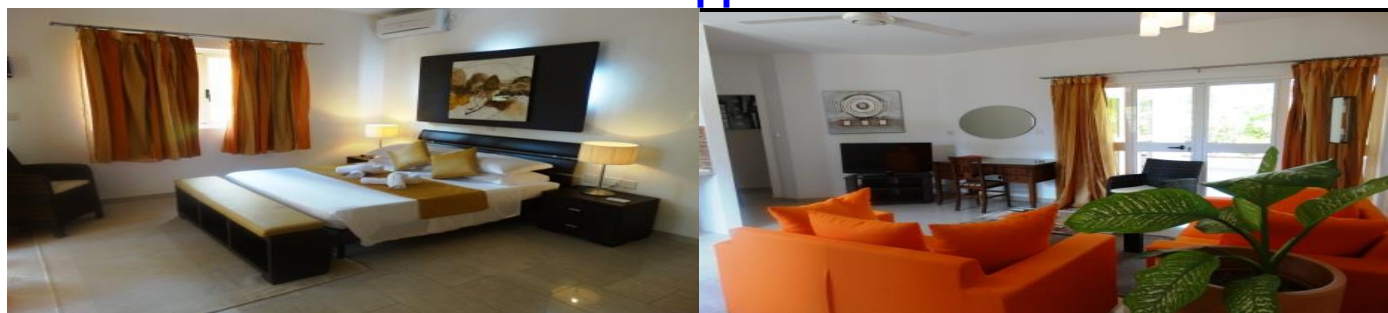

Praslin - Cote D'or Appartements 4 Notti

Da € 1399,00 p.p.

La quota comprende:

* Volo aereo, tasse e oneri aeroportuali, soggiorno di 7 notti, sistemazione in appartamento con una camera da letto, trattamento come da programma, assistenza ai viaggiatori in arrivo e partenza su tutte le isole, passaggi marittimi tra le isole in arrivo e partenza, trasferimenti collettivi su tutte le isole, visto, assicurazione medico / bagaglio / annullamento base fino al giorno della partenza, tasse di soggiorno e tutte le tasse seychellesi.