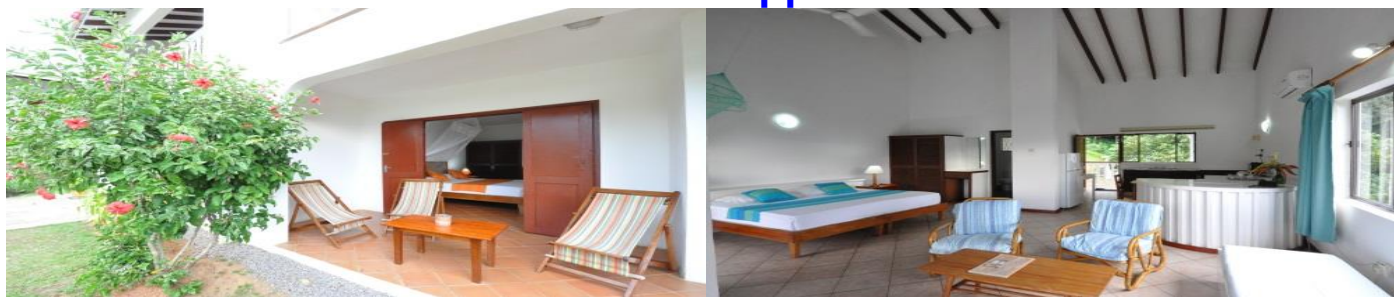

Praslin - Cote D'or Appartements 4 Notti

Da € 1399,00 p.p.

La quota comprende:

* Volo aereo, tasse e oneri aeroportuali, soggiorno di 7 notti, sistemazione in appartamento con una camera da letto, trattamento come da programma, assistenza ai viaggiatori in arrivo e partenza su tutte le isole, passaggi marittimi tra le isole in arrivo e partenza, trasferimenti collettivi su tutte le isole, visto, assicurazione medico / bagaglio / annullamento base fino al giorno della partenza, tasse di soggiorno e tutte le tasse seychellesi.