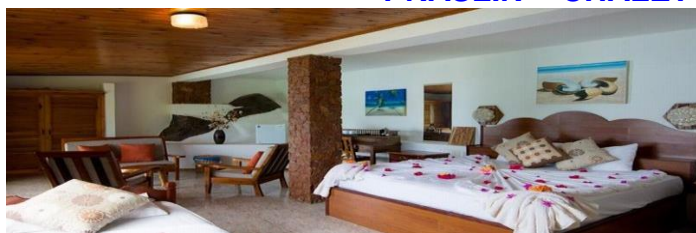

COMBINATO 2 ISOLE LA DIGUE / PRASLIN GUESTHOUSE

7 notti in Mezza pensione

Validità dal 01.01.2019 – 31.10.2019

Partenza giornaliera dai maggiori aeroporti italiani

PRASLIN - CHALET COTE MER – 4 NOTTI

LA DIGUE – LE RELAX BEACH HOUSE – 3 NOTTI

Da € 1999,00 p.p.

La quota comprende:

* Volo aereo, tasse e oneri aeroportuali, soggiorno di 7 notti, sistemazione in camera doppia / matrimoniale, trattamento come da programma, assistenza ai viaggiatori in arrivo e partenza su tutte le isole, passaggi marittimi tra le isole in arrivo e partenza, trasferimenti collettivi su tutte le isole, visto, assicurazione medico / bagaglio / annullamento base fino al giorno della partenza, tasse di soggiorno e tutte le tasse seychellesi.