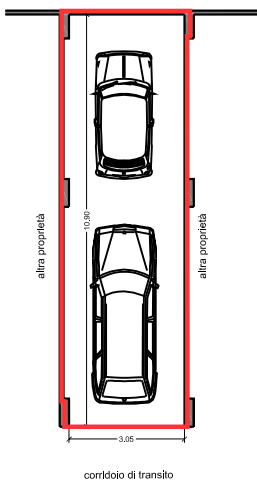

LOTTO 24.4

—
 confini di proprietà

PIANO PRIMO

BOX piano S2

	<i>Descr.</i>	<i>Sup.</i>	<i>Coeff.</i>	<i>Sup.Comm.</i>
24.4	Residenza	64,8	100%	64,8
	Portico		66%	
	Terrazzo	17,54	30%	5,26
	Giardino		15%	
	Interrato		50%	
	Sottotetto non ab.	20,32	10%	2,03
Totale		102,66		72,09

Box	mq 36,31
-----	----------