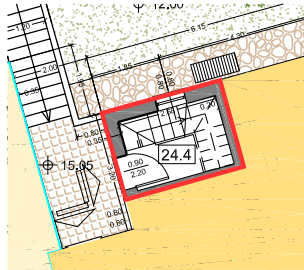

LOTTO 24.4

—
 confini di proprietà

PIANO PRIMO

BOX piano S2

	<i>Descr.</i>	<i>Sup.</i>	<i>Coeff.</i>	<i>Sup.Comm.</i>
24.4	Residenza	64,8	100%	64,8
	Portico		66%	
	Terrazzo	17,54	30%	5,26
	Giardino		15%	
	Interrato		50%	
	Sottotetto non ab.	20,32	10%	2,03
Totale		102,66		72,09

Box	mq 36,31
-----	----------