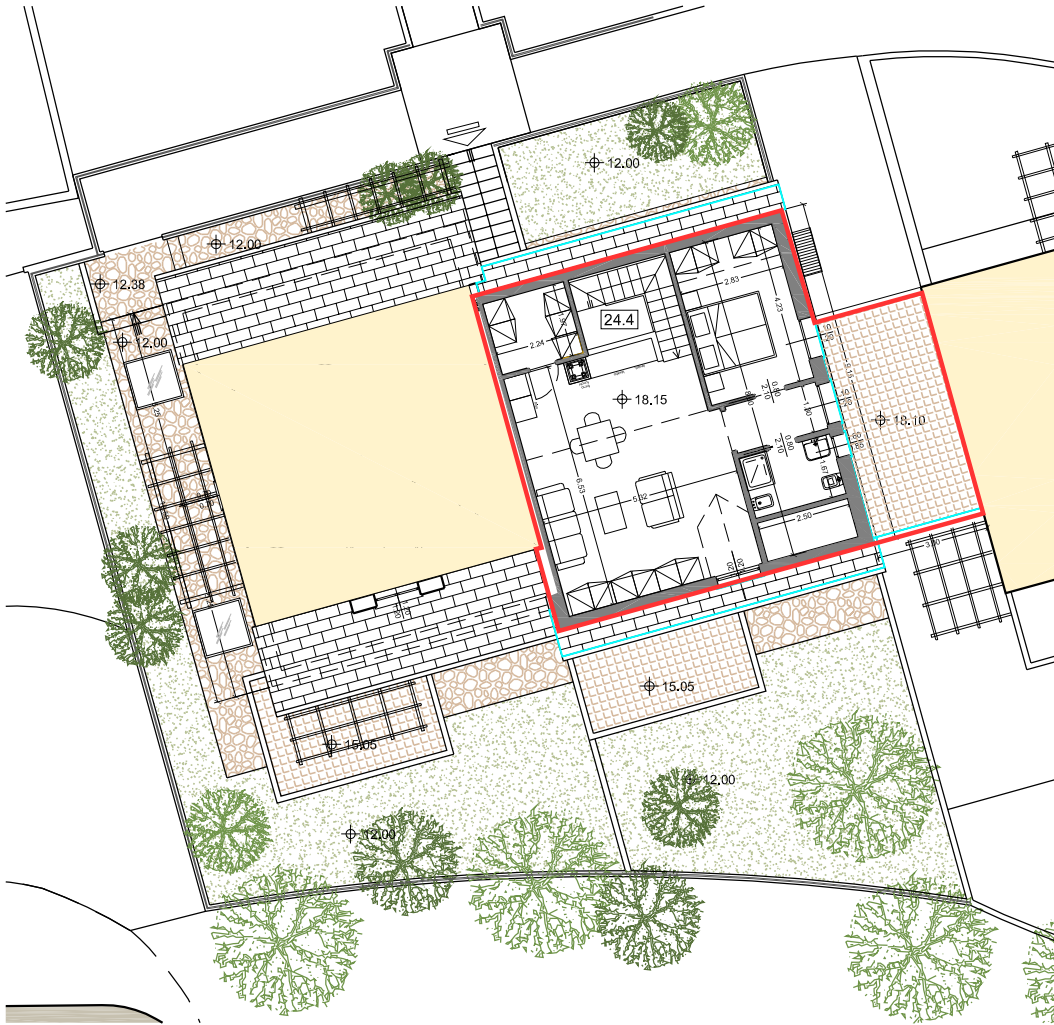

LOTTO 24.4

—
 confini di proprietà

PIANO PRIMO

BOX piano S2

	<i>Descr.</i>	<i>Sup.</i>	<i>Coeff.</i>	<i>Sup.Comm.</i>
24.4	Residenza	64,8	100%	64,8
	Portico		66%	
	Terrazzo	17,54	30%	5,26
	Giardino		15%	
	Interrato		50%	
	Sottotetto non ab.	20,32	10%	2,03
Totale		102,66		72,09

Box	mq 36,31
-----	----------