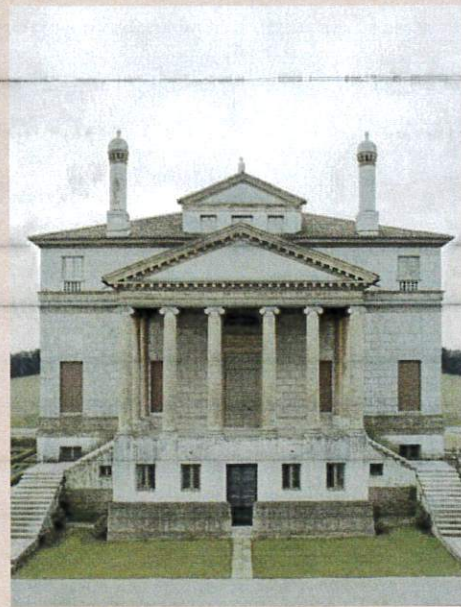

25 APRILE 2020

Ville Venete con battello sul Brenta

€ 95

LA QUOTA INCLUDE : VIAGGIO IN BUS GT, TICKET INGRESSO CON VISITA GUIDATA VILLA PISANI, TICKET BATTELLLO DEL BRENTA, TICKET INGRESSO VILLA WIDMANN, GUIDA FULL DAY , ASSICURAZIONE MEDICO RC, ASSISTENTE IL SOGNATORE